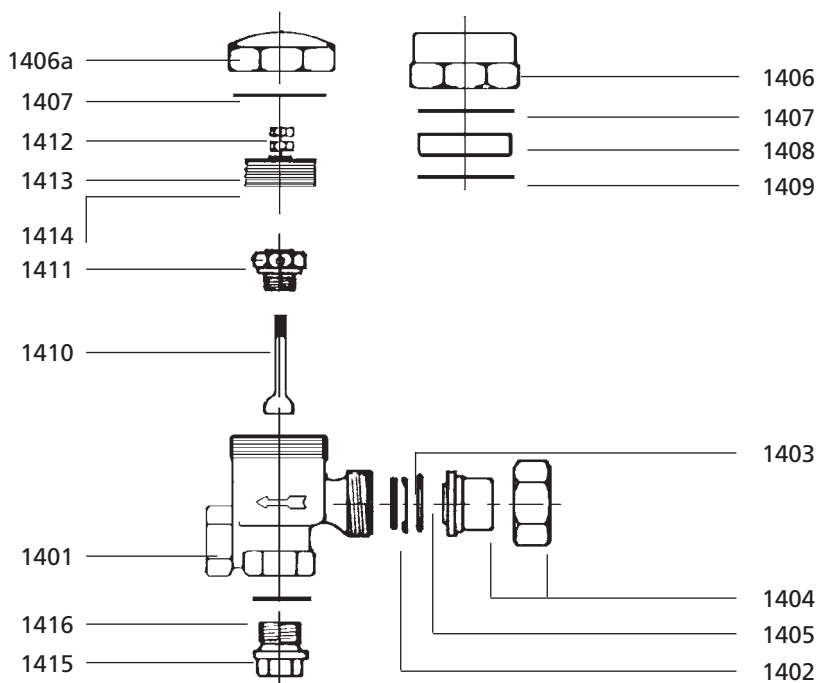

Bestelnummers

1401	Huis	1410	Klep
1402	Zeefje	1411	Zitting
1403	Seegering	1412	Zeskantmoertje M5
1404	Koppeling 1/2"	1413	Opvulringetjes
1405	Koppeling pakking	1414	Bimetaal schijven
1406	Glasdeksel	1415	Plug
1406a	Gesloten deksel	1416	Plugpakking
1407	Pakking boven glas / deksel		
1408	Maxos kijkglas		
1409	Pakking onder glas		