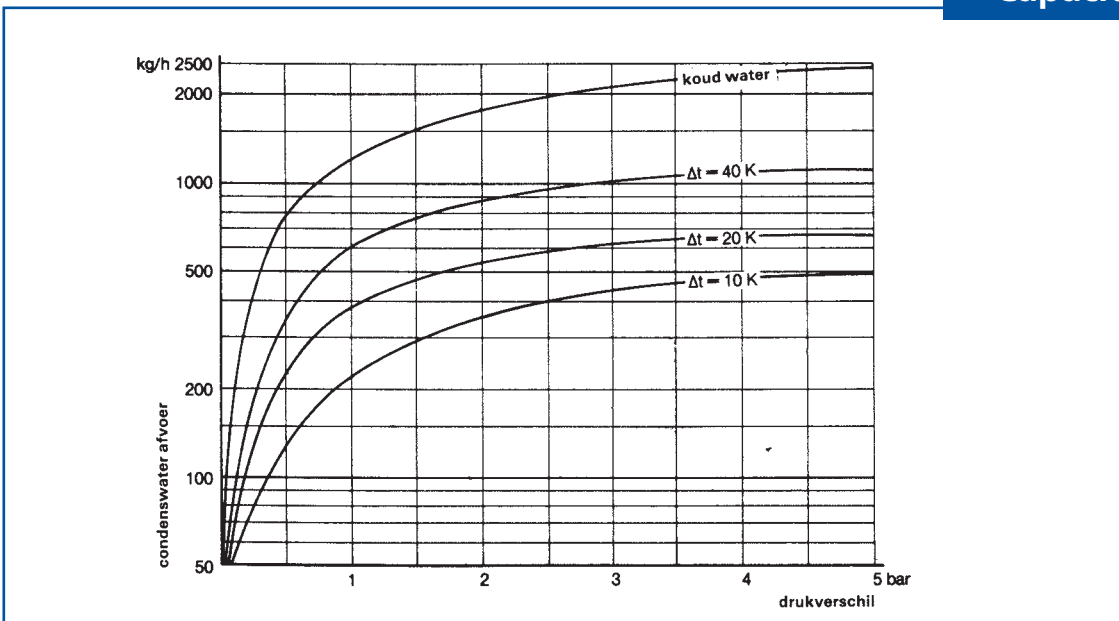

Capaciteit

Wijzigingen voorbehouden