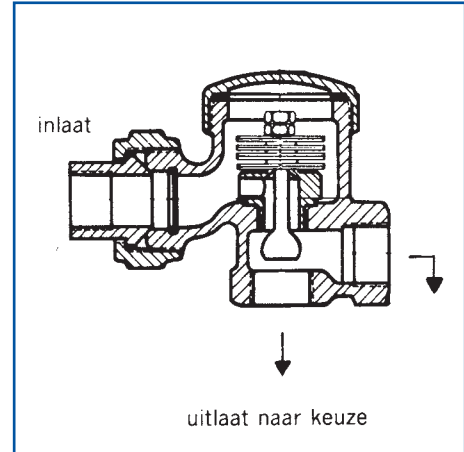

Rijnstreek Condenspot type KUG/KU

Klein model: type KUG

Met controleglas, ingebouwde zeef.
Klep werkend als automatische ontluichtings-,
afvoer en terugslagklep.
Drukvariatie 0-5 bar.

Rechte of haakse montage mogelijk.

Klein model: type KU

Uitvoering gelijk aan type KUG,
echter zonder controleglas.

Indien voor haakse montage wordt gekozen,
dan de gemonteerde plug verplaatsen.

Technische gegevens type KUG/KU

Inbouwmaten:

- In/uitlaat : 1/2" draad
- Bedrijfsdruk : 5 bar. (standaard)
9 bar. (speciaal)
- Max. temp. : 200 °C.

Materialen

- Huis : Persmessing MS 58 P.
- Binnendelen : Diverse rvs-soorten
- Klep : Gehard
- Koppeling : Smeedstaal