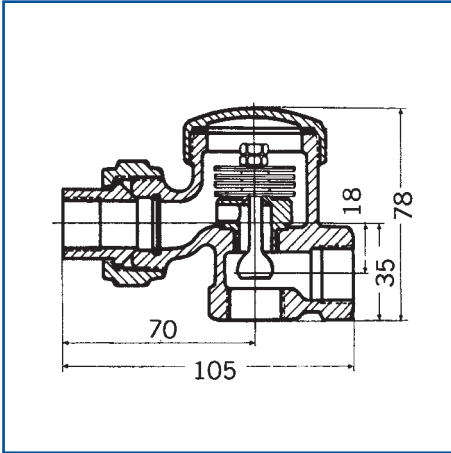

Rijnstreek Condenspot type KUG/KU

Klein model: type KUG

Met controleglas, ingebouwde zeef.
Klep werkend als automatische ontluichtings-,
afvoer en terugslagklep.
Drukvariatie 0-5 bar.

Rechte of haakse montage mogelijk.

Klein model: type KU

Uitvoering gelijk aan type KUG,
echter zonder controleglas.

Indien voor haakse montage wordt gekozen,
dan de gemonteerde plug verplaatsen.

Technische gegevens type KUG/KU

Inbouwmaten:

- In/uitlaat : 1/2" draad
- Bedrijfsdruk : 5 bar. (standaard)
9 bar. (speciaal)
- Max. temp. : 200 °C.

Materialen

- Huis : Persmessing MS 58 P.
- Binnendelen : Diverse rvs-soorten
- Klep : Gehard
- Koppeling : Smeedstaal