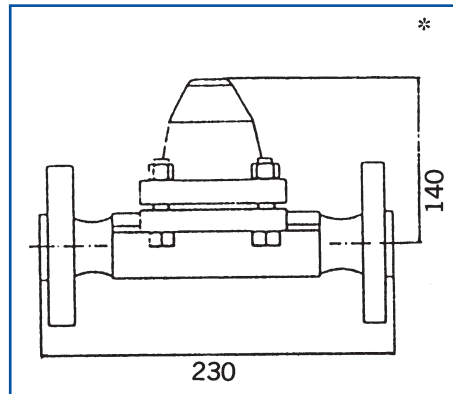

Rijnstreek Condenspot type: HD

Speciaal hogedruk model: type HD

Groot ingebouwd filter. Klep werkend als automatische ontluuchtings-, afvoer- en terugslagklep. Leverbaar met flensaansluiting, laseinde of draadaansluiting. Drukvariatie 0-80 bar.

Speciaal hogedruk model: type HD

Als bovengenoemd, echter met laseinde of draadaansluiting.

Inbouwmaten:

In/uitlaat : Laseinde BW of SW 1/2" - 3/4" - 1"
 Draad NPT of BSP 1/2" - 3/4" - 1"
 Geflensd DIN DN15;20;25;-PN100
 Geflensd ANSI 1/2"; 3/4"; 1"-600 lbs

Max. druk : 80 bar
 Max. temp. : 450 °C

Materialen

Huis : Smeedstaal 15Mo3
 Binnendelen : Diverse rvs-soorten
 Klep : Gehard (geïncromeerd)
 Pakking : Grafiet

Capaciteit

* doorsnede tekening op aanvraag
 Wijzigingen voorbehouden