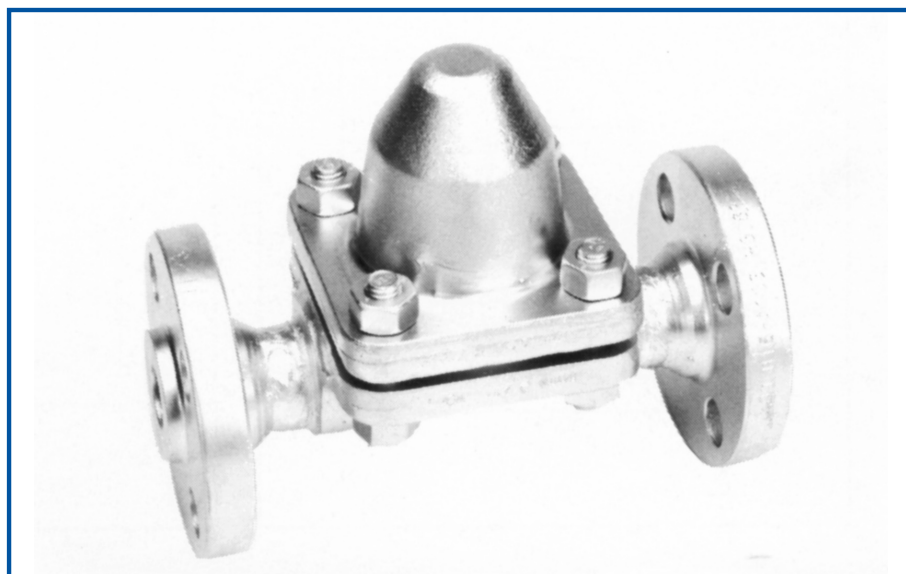

Rijnstreek Condenspot type: HD

Speciaal hogedruk model: type HD

Groot ingebouwd filter. Klep werkend als automatische ontluuchtings-, afvoer- en terugslagklep. Leverbaar met flensaansluiting, laseinde of draadaansluiting. Drukvariatie 0-80 bar.

Speciaal hogedruk model: type HD

Als bovengenoemd, echter met laseinde of draadaansluiting.

Inbouwmaten:

In/uitlaat : Laseinde BW of SW 1/2" - 3/4" - 1"
 Draad NPT of BSP 1/2" - 3/4" - 1"
 Geflensd DIN DN15;20;25;-PN100
 Geflensd ANSI 1/2"; 3/4"; 1"-600 lbs

Max. druk : 80 bar
 Max. temp. : 450 °C

Materialen

Huis : Smeedstaal 15Mo3
 Binnendelen : Diverse rvs-soorten
 Klep : Gehard (geïncromeerd)
 Pakking : Grafiet

Capaciteit

* doorsnede tekening op aanvraag
 Wijzigingen voorbehouden