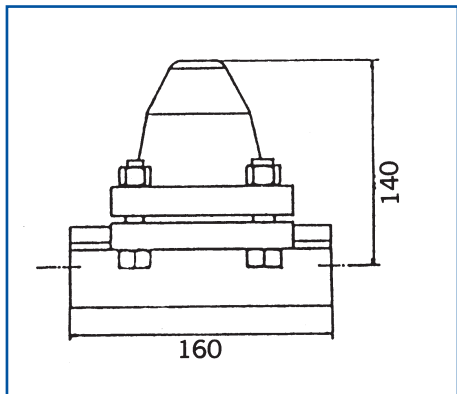

Rijnstreek Condenspot type: HD

Speciaal hogedruk model: type HD

Groot ingebouwd filter. Klep werkend als automatische ontluuchtings-, afvoer- en terugslagklep. Leverbaar met flensaansluiting, laseinde of draadaansluiting. Drukvariatie 0-80 bar.

Speciaal hogedruk model: type HD

Als bovengenoemd, echter met laseinde of draadaansluiting.

Inbouwmaten:

In/uitlaat : Laseinde BW of SW 1/2" - 3/4" - 1"
 Draad NPT of BSP 1/2" - 3/4" - 1"
 Geflensd DIN DN15;20;25;-PN100
 Geflensd ANSI 1/2"; 3/4"; 1"-600 lbs

Max. druk : 80 bar
 Max. temp. : 450 °C

Materialen

Huis : Smeedstaal 15Mo3
 Binnendelen : Diverse rvs-soorten
 Klep : Gehard (geïncromeerd)
 Pakking : Grafiet

Capaciteit

* doorsnede tekening op aanvraag
 Wijzigingen voorbehouden