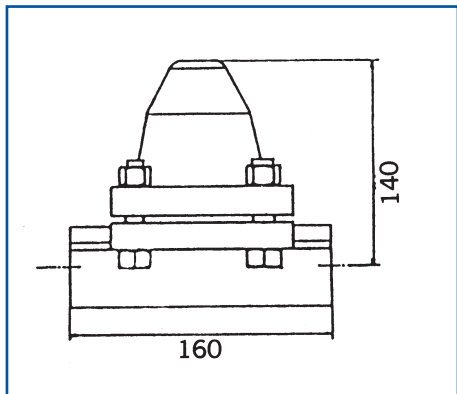

### Speciaal hogedruk model: type HD

Groot ingebouwd filter. Klep werkend als automatische ontluchtings-, afvoer- en terugslagklep. Leverbaar met flensaansluiting, laseinde of draadaansluiting. Drukvariatie 0-80 bar.

### Speciaal hogedruk model: type HD

Als bovengenoemd, echter met laseinde of draadaansluiting.

Inbouwmaten:

In/uitlaat : Laseinde BW of SW 1/2" - 3/4" - 1"  
 Draad NPT of BSP 1/2" - 3/4" - 1"  
 Geflensd DIN DN15;20;25;-PN100  
 Geflensd ANSI 1/2"; 3/4"; 1"-600 lbs