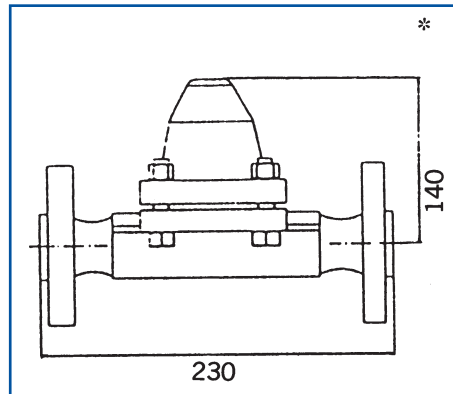

### Speciaal hogedruk model: type HD

Groot ingebouwd filter. Klep werkend als automatische ontluchtings-, afvoer- en terugslagklep. Leverbaar met flensaansluiting, laseinde of draadaansluiting. Drukvariatie 0-80 bar.

### Speciaal hogedruk model: type HD

Als bovengenoemd, echter met laseinde of draadaansluiting.

Inbouwmaten:

In/uitlaat : Laseinde BW of SW 1/2" - 3/4" - 1"  
 Draad NPT of BSP 1/2" - 3/4" - 1"  
 Geflensd DIN DN15;20;25;-PN100  
 Geflensd ANSI 1/2"; 3/4"; 1"-600 lbs