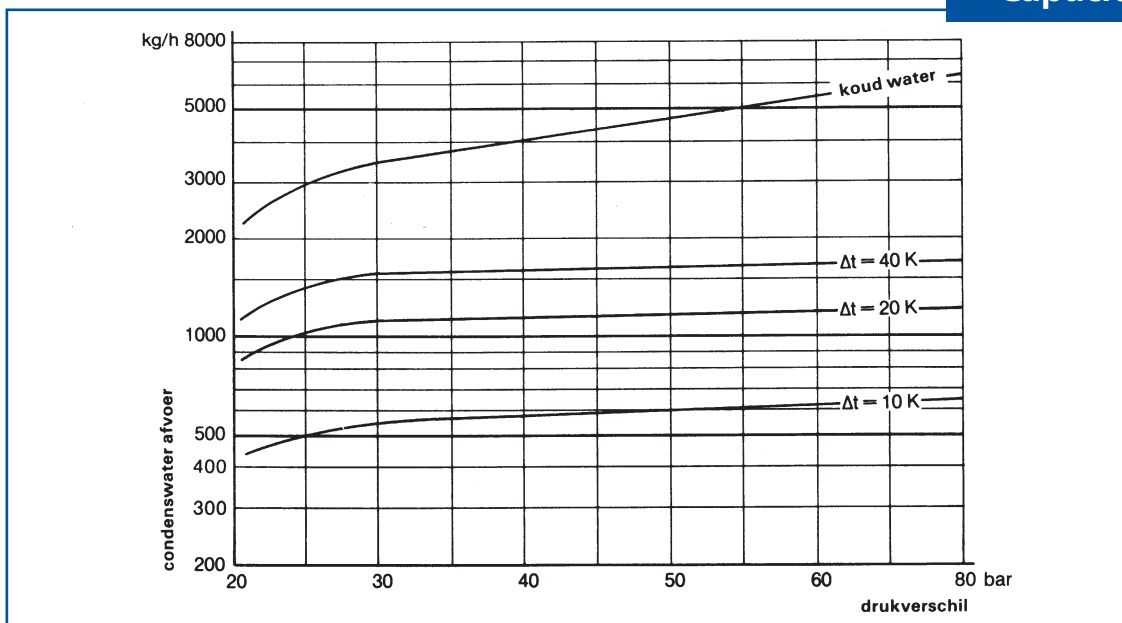

Max. druk : 80 bar
 Max. temp. : 450 °C

Materialen

Huis : Smeedstaal 15Mo3
 Binnendelen : Diverse rvs-soorten
 Klep : Gehard (geïncromeerd)
 Pakking : Grafiet

Capaciteit

* doorsnede tekening op aanvraag
 Wijzigingen voorbehouden