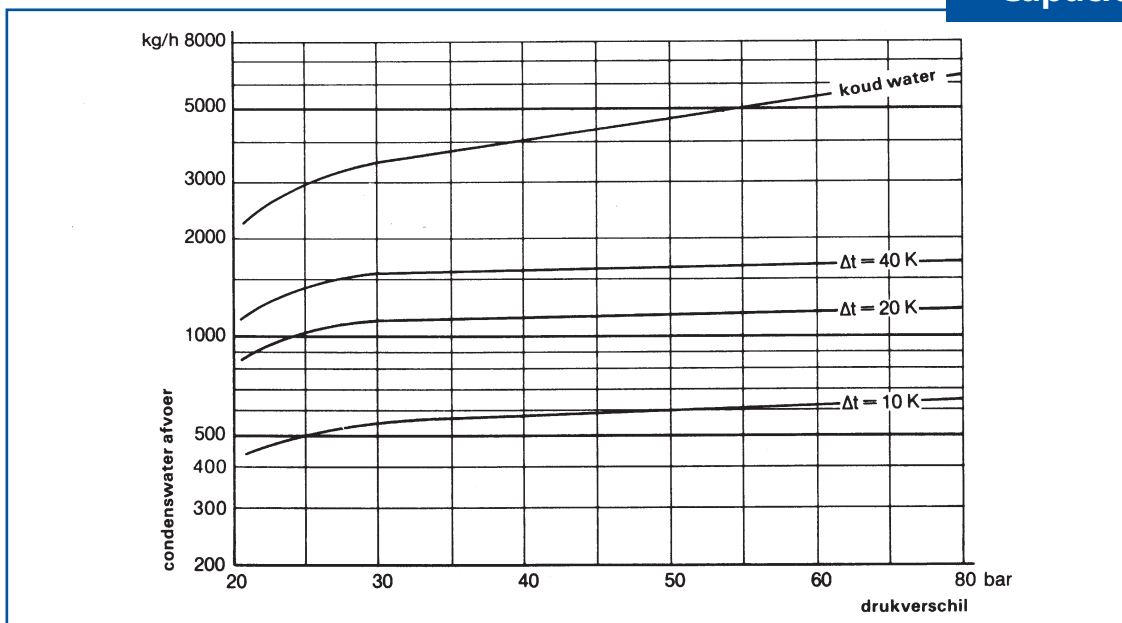

Capaciteit

* doorsnede tekening op aanvraag
Wijzigingen voorbehouden