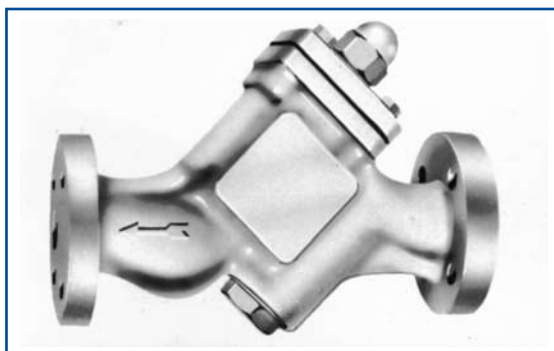

**Standaard model: type AS**

Twee controleglazen, groot en gemakkelijk uitneembaar filter en verstelinrichting voor verstelling tijdens bedrijf.

Klep ook werkend als automatische ontluchtungs-, afvoer- en terugslagklep. Drukvariatie 0-25 bar

**Standaard model: type BS**

Uitvoering gelijk aan type AS, echter niet verstelbaar tijdens bedrijf.

Drukvariatie 0-25 bar

**Standaard model: type CS**

Uitvoering gelijk aan type AS, echter zonder controleglazen.