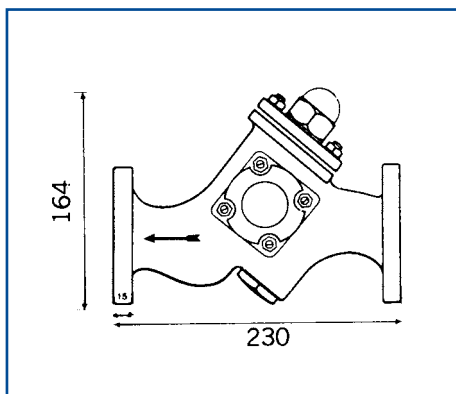

Drukvariatie 0-32 bar

Standaard model: type DS

Uitvoering gelijk aan type AS, echter zonder controleglazen en niet verstelbaar tijdens bedrijf.

Drukvariatie 0-32 bar

Inbouwmaten:

- In/uitlaat : Geflensd DN 20 - PN 40
Geflensd 3/4"-ASA 300 lbs
- Max. druk : type AS/BS 25 bar, type CS/DS 32 bar.
- Max. temp. : 400 °C