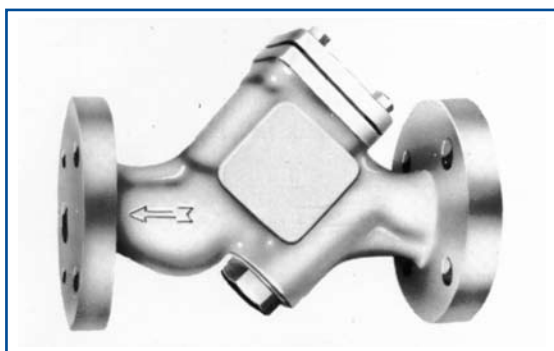

Standaard model: type DS

Uitvoering gelijk aan type AS, echter zonder controleglazen en niet verstelbaar tijdens bedrijf.

Drukvariatie 0-32 bar