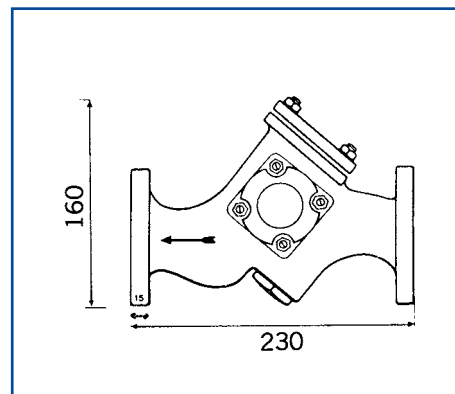

Drukvariatie 0-32 bar

Standaard model: type DS

Uitvoering gelijk aan type AS, echter zonder controleglazen en niet verstelbaar tijdens bedrijf.

Drukvariatie 0-32 bar

Inbouwmaten:

- In/uitlaat : Geflensd DN 20 - PN 40
Geflensd 3/4"-ASA 300 lbs
- Max. druk : type AS/BS 25 bar, type CS/DS 32 bar.
- Max. temp. : 400 °C