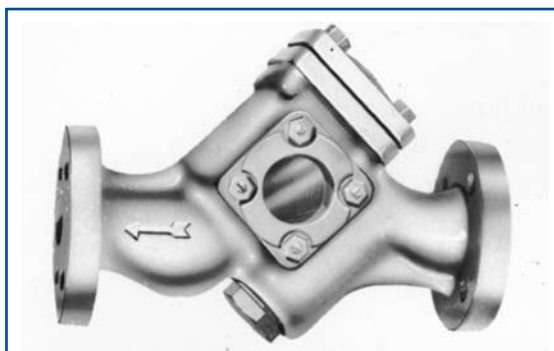

**Standaard model: type AS**

Twee controleglazen, groot en gemakkelijk uitneembaar filter en verstelinrichting voor verstelling tijdens bedrijf.

Klep ook werkend als automatische ontluchtungs-, afvoer- en terugslagklep. Drukvariatie 0-25 bar

**Standaard model: type BS**

Uitvoering gelijk aan type AS, echter niet verstelbaar tijdens bedrijf.

Drukvariatie 0-25 bar

**Standaard model: type CS**

Uitvoering gelijk aan type AS, echter zonder controleglazen.