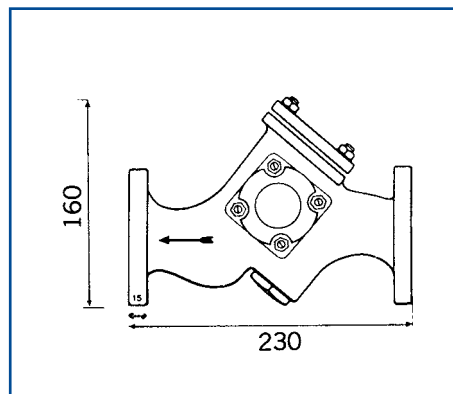

Drukvariatie 0-32 bar

**Standaard model: type DS**

Uitvoering gelijk aan type AS, echter zonder controleglazen en niet verstelbaar tijdens bedrijf.

Drukvariatie 0-32 bar

Inbouwmaten:

In/uitlaat : Geflensd DN 20 - PN 40  
 Geflensd 3/4"-ASA 300 lbs  
 Max. druk : type AS/BS 25 bar, type CS/DS 32 bar.  
 Max. temp. : 400 °C