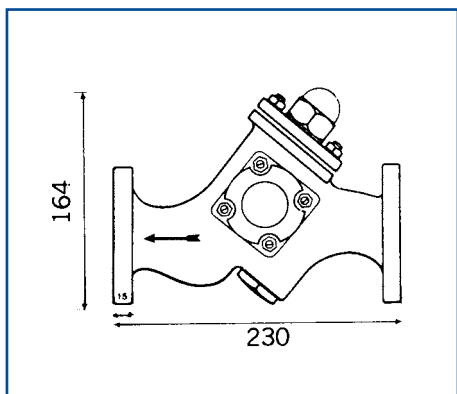

Drukvariatie 0-32 bar

**Standaard model: type DS**

Uitvoering gelijk aan type AS, echter zonder controleglazen en niet verstelbaar tijdens bedrijf.

Drukvariatie 0-32 bar

Inbouwmaten:

In/uitlaat : Geflensd DN 20 - PN 40  
 Geflensd 3/4"-ASA 300 lbs  
 Max. druk : type AS/BS 25 bar, type CS/DS 32 bar.  
 Max. temp. : 400 °C