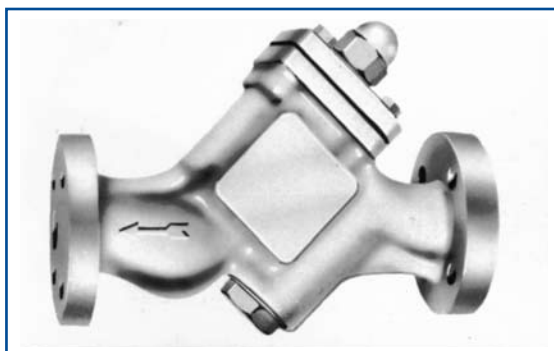

Standaard model: type AS

Twee controleglazen, groot en gemakkelijk uitneembaar filter en verstelinrichting voor verstelling tijdens bedrijf.

Klep ook werkend als automatische ontluchtungs-, afvoer- en terugslagklep. Drukvariatie 0-25 bar

Standaard model: type BS

Uitvoering gelijk aan type AS, echter niet verstelbaar tijdens bedrijf.

Drukvariatie 0-25 bar

Standaard model: type CS

Uitvoering gelijk aan type AS, echter zonder controleglazen.