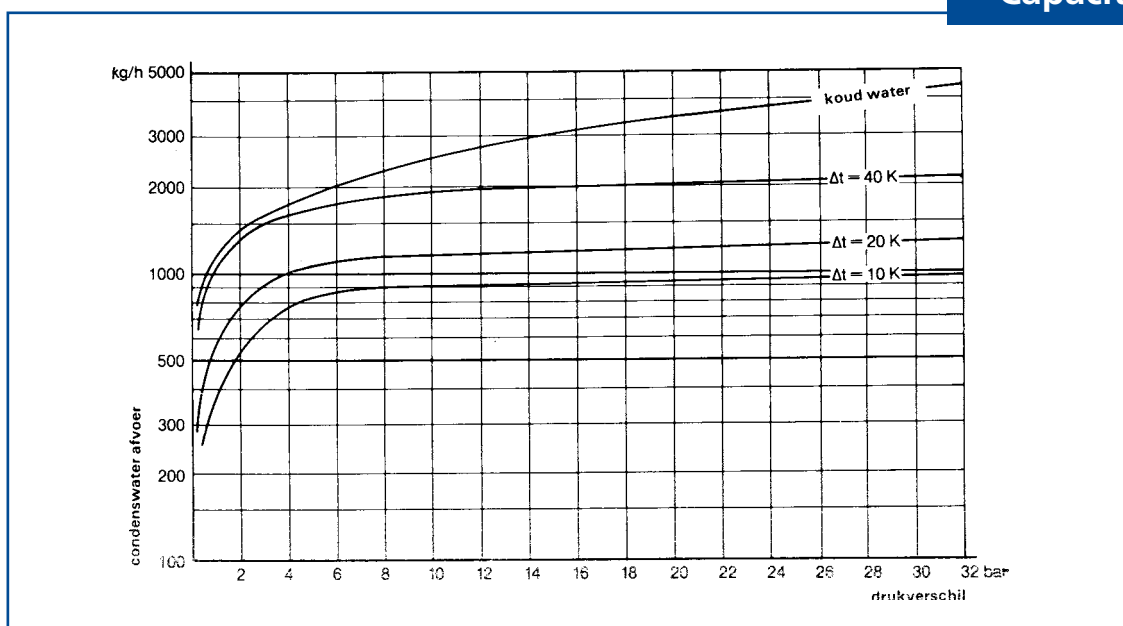

Capaciteit

Wijzigingen voorbehouden