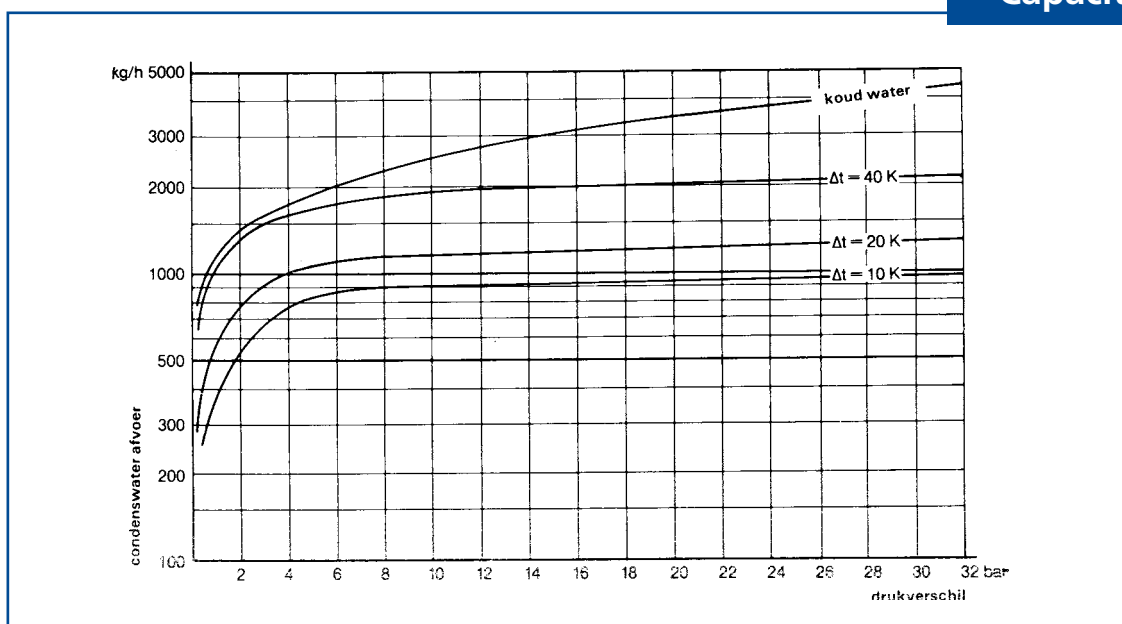

Capaciteit

Wijzigingen voorbehouden