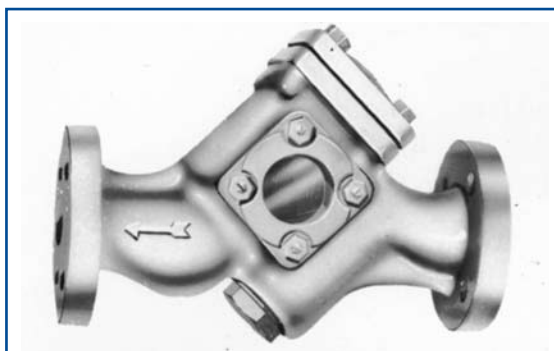

Standaard model: type AS

Twee controleglazen, groot en gemakkelijk uitneembaar filter en verstelinrichting voor verstelling tijdens bedrijf.

Klep ook werkend als automatische ontluchtungs-, afvoer- en terugslagklep. Drukvariatie 0-25 bar

Standaard model: type BS

Uitvoering gelijk aan type AS, echter niet verstelbaar tijdens bedrijf.

Drukvariatie 0-25 bar

Standaard model: type CS

Uitvoering gelijk aan type AS, echter zonder controleglazen.

Drukvariatie 0-32 bar

Standaard model: type DS

Uitvoering gelijk aan type AS, echter zonder controleglazen en niet verstelbaar tijdens bedrijf.

Drukvariatie 0-32 bar

Inbouwmaten:

- In/uitlaat : Geflensd DN 20 - PN 40
Geflensd 3/4"-ASA 300 lbs
- Max. druk : type AS/BS 25 bar, type CS/DS 32 bar.
- Max. temp. : 400 °C