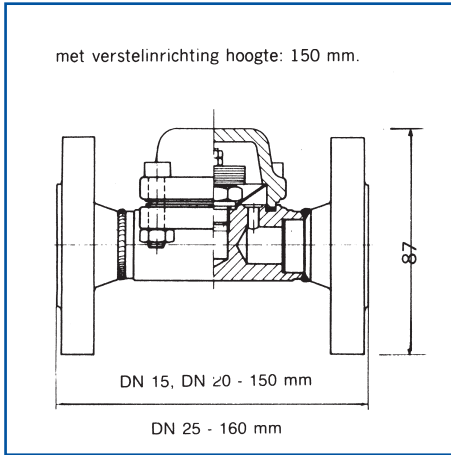

Drukvariatie 0-17 bar.

Klein model: type KSV

Geflensde uitvoering.

Klein model: type KS

Uitvoering gelijk aan type KSV, echter niet verstelbaar tijdens bedrijf.

Klein model: type KS

Geflensde uitvoering.

Inbouwmaten:

- In/uitlaat : 1/2" en 3/4" draad NPT/BSP en laseinde geflensd DIN: DN 15, 20 en 25/PN 40 geflensd ANSI: 1/2", 3/4" en 1"/150 of 300 lbs.
- Bedrijfsdruk : 0 tot 17 bar.
- Max. temp. : 400 °C.

Materialen