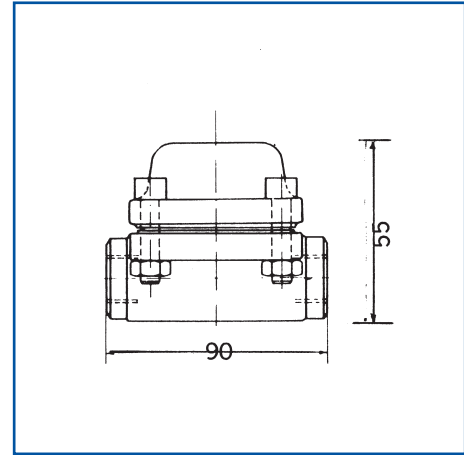

Drukvariatie 0-17 bar.

Klein model: type KSV

Geflensde uitvoering.

Klein model: type KS

Uitvoering gelijk aan type KSV, echter niet verstelbaar tijdens bedrijf.

Klein model: type KS

Geflensde uitvoering.

Inbouwmaten:

- In/uitlaat : 1/2" en 3/4" draad NPT/BSP en laseinde geflensd DIN: DN 15, 20 en 25/PN 40 geflensd ANSI: 1/2", 3/4" en 1"/150 of 300 lbs.
- Bedrijfsdruk : 0 tot 17 bar.
- Max. temp. : 400 °C.

Materialen