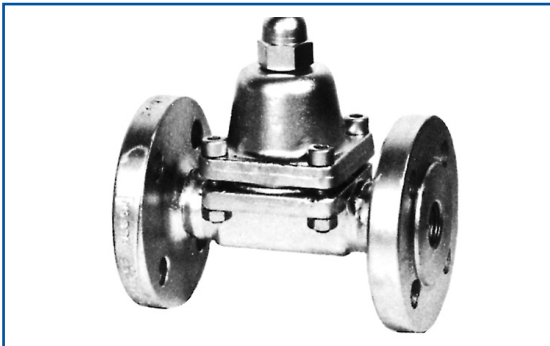

Rijnstreek Condenspot type KSV/KS

Klein model: type KSV

Ingebouwd filter en verstelinrichting voor verstelling tijdens bedrijf. Klep werkend als automatische ontluichtings-, afvoer- en terugslagklep. Dit type is bijzonder geschikt voor tracing en kleine toestellen.

Drukvariatie 0-17 bar.

Klein model: type KSV

Geflensde uitvoering.

Klein model: type KS

Uitvoering gelijk aan type KSV, echter niet verstelbaar tijdens bedrijf.

Klein model: type KS

Geflensde uitvoering.

Inbouwmaten:

- In/uitlaat : 1/2" en 3/4" draad NPT/BSP en laseinde geflensd DIN: DN 15, 20 en 25/PN 40 geflensd ANSI: 1/2", 3/4" en 1"/150 of 300 lbs.
- Bedrijfsdruk : 0 tot 17 bar.
- Max. temp. : 400 °C.

Materialen