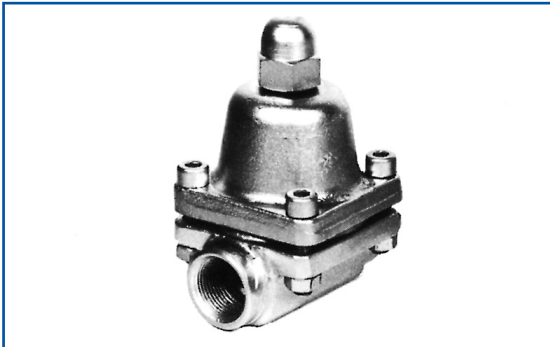

Rijnstreek Condenspot type KSV/KS

Klein model: type KSV

Ingebouwd filter en verstelinrichting voor verstelling tijdens bedrijf. Klep werkend als automatische ontluichtings-, afvoer- en terugslagklep. Dit type is bijzonder geschikt voor tracing en kleine toestellen.

Drukvariatie 0-17 bar.

Klein model: type KSV

Geflensde uitvoering.

Klein model: type KS

Uitvoering gelijk aan type KSV, echter niet verstelbaar tijdens bedrijf.

Klein model: type KS

Geflensde uitvoering.

Inbouwmaten: