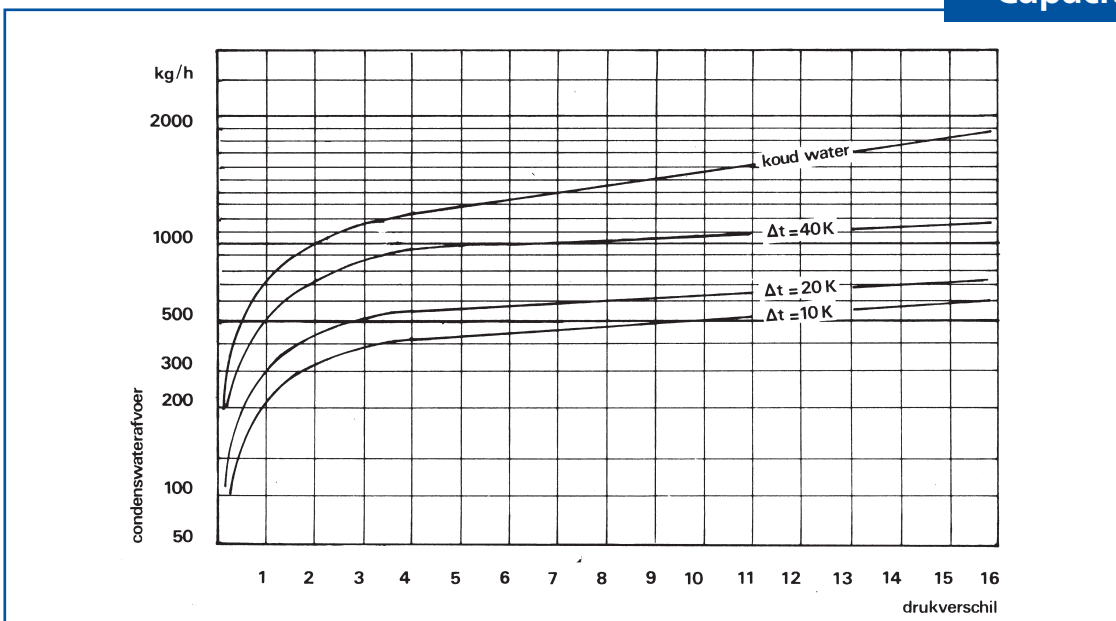

Capaciteit

Wijzigingen voorbehouden