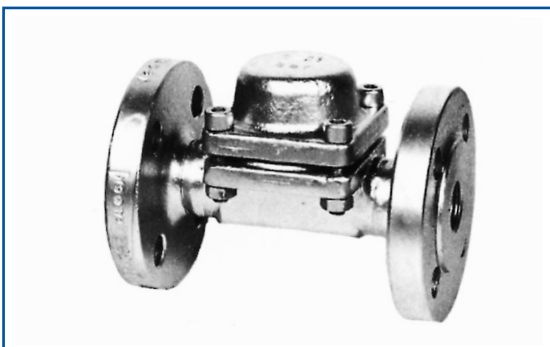

Rijnstreek Condenspot type KSV/KS

Klein model: type KSV

Ingebouwd filter en verstelinrichting voor verstelling tijdens bedrijf. Klep werkend als automatische ontluichtings-, afvoer- en terugslagklep. Dit type is bijzonder geschikt voor tracing en kleine toestellen.

Drukvariatie 0-17 bar.

Klein model: type KSV

Geflensde uitvoering.

Klein model: type KS

Uitvoering gelijk aan type KSV, echter niet verstelbaar tijdens bedrijf.

Klein model: type KS

Geflensde uitvoering.

Inbouwmaten: