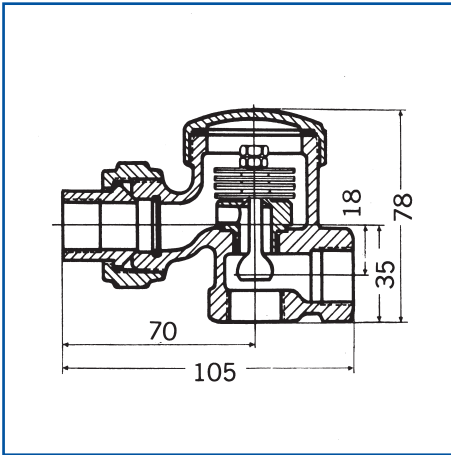

Rijnstreek Condenspot type KUG/KU

Klein model: type KUG

Met controleglas, ingebouwde zeef.
Klep werkend als automatische ontluchtungs-,
afvoer en terugslagklep.
Drukvariatie 0-5 bar.

Rechte of haakse montage mogelijk.

Klein model: type KU

Uitvoering gelijk aan type KUG,
echter zonder controleglas.

Indien voor haakse montage wordt gekozen,
dan de gemonteerde plug verplaatsen.

Inbouwmaten:

In/uitlaat : 1/2" draad
 Bedrijfsdruk : 5 bar. (standaard)
 9 bar. (speciaal)
 Max. temp. : 200 °C.

Materialen

Huis : Persmessing MS 58 P.
 Binnendelen : Diverse rvs-soorten
 Klep : Gehard
 Koppeling : Smeedstaal

Capaciteit

Wijzigingen voorbehouden