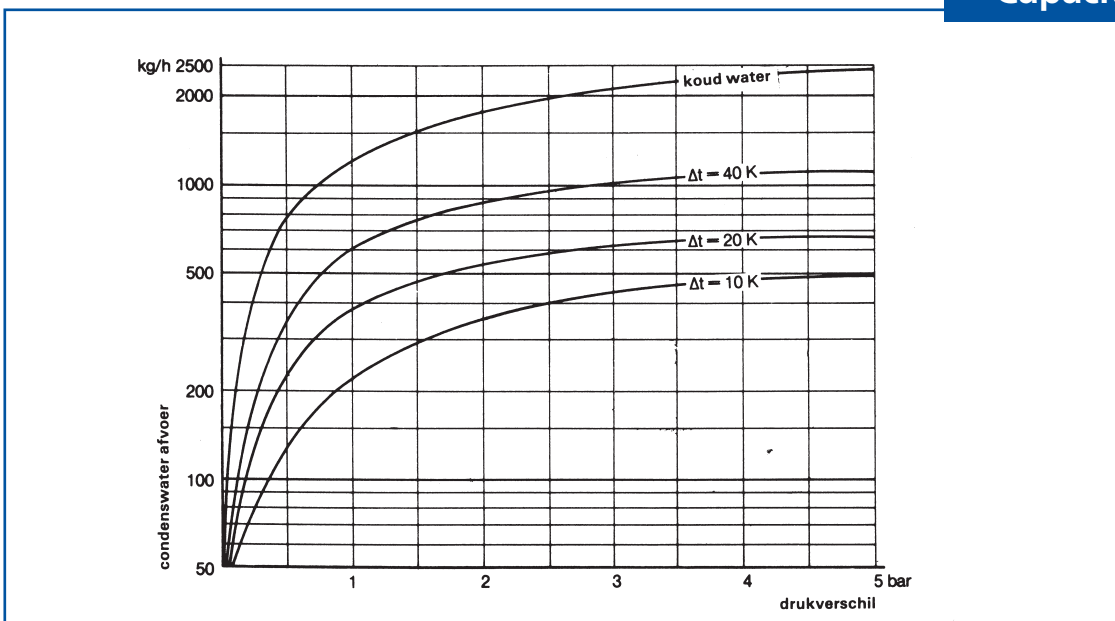

Capaciteit

Wijzigingen voorbehouden