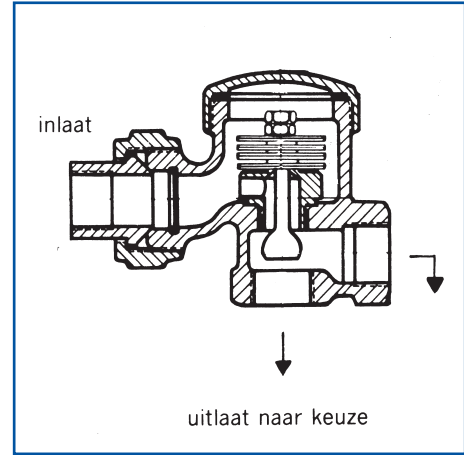

Rijnstreek Condenspot type KUG/KU

Klein model: type KUG

Met controleglas, ingebouwde zeef.
Klep werkend als automatische ontluchtungs-,
afvoer en terugslagklep.
Drukvariatie 0-5 bar.

Rechte of haakse montage mogelijk.

Klein model: type KU

Uitvoering gelijk aan type KUG,
echter zonder controleglas.

Indien voor haakse montage wordt gekozen,
dan de gemonteerde plug verplaatsen.

Inbouwmaten:

In/uitlaat : 1/2" draad
 Bedrijfsdruk : 5 bar. (standaard)
 9 bar. (speciaal)
 Max. temp. : 200 °C.

Materialen

Huis : Persmessing MS 58 P.
 Binnendelen : Diverse rvs-soorten
 Klep : Gehard
 Koppeling : Smeedstaal

Capaciteit

Wijzigingen voorbehouden