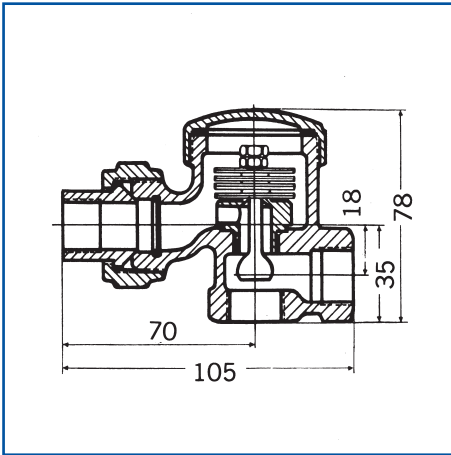

Rijnstreek Condenspot type KUG/KU

Klein model: type KUG

Met controleglas, ingebouwde zeef.
Klep werkend als automatische ontluuchtings-,
afvoer en terugslagklep.
Drukvariatie 0-5 bar.

Rechte of haakse montage mogelijk.

Klein model: type KU

Uitvoering gelijk aan type KUG,
echter zonder controleglas.

Indien voor haakse montage wordt gekozen,
dan de gemonteerde plug verplaatsen.

Inbouwmaten:

In/uitlaat : 1/2" draad
 Bedrijfsdruk : 5 bar. (standaard)
 9 bar. (speciaal)
 Max. temp. : 200 °C.

Materialen

Huis : Persmessing MS 58 P.
 Binnendelen : Diverse rvs-soorten
 Klep : Gehard
 Koppeling : Smeedstaal

Capaciteit

Wijzigingen voorbehouden