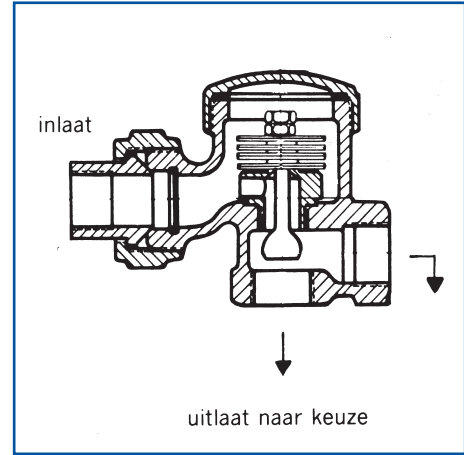

Rijnstreek Condenspot type KUG/KU

Klein model: type KUG

Met controleglas, ingebouwde zeef.
Klep werkend als automatische ontluuchtings-,
afvoer en terugslagklep.
Drukvariatie 0-5 bar.

Rechte of haakse montage mogelijk.

Klein model: type KU

Uitvoering gelijk aan type KUG,
echter zonder controleglas.

Indien voor haakse montage wordt gekozen,
dan de gemonteerde plug verplaatsen.

Inbouwmaten:

In/uitlaat : 1/2" draad
 Bedrijfsdruk : 5 bar. (standaard)
 9 bar. (speciaal)
 Max. temp. : 200 °C.

Materialen

Huis : Persmessing MS 58 P.
 Binnendelen : Diverse rvs-soorten
 Klep : Gehard
 Koppeling : Smeedstaal

Capaciteit

Wijzigingen voorbehouden